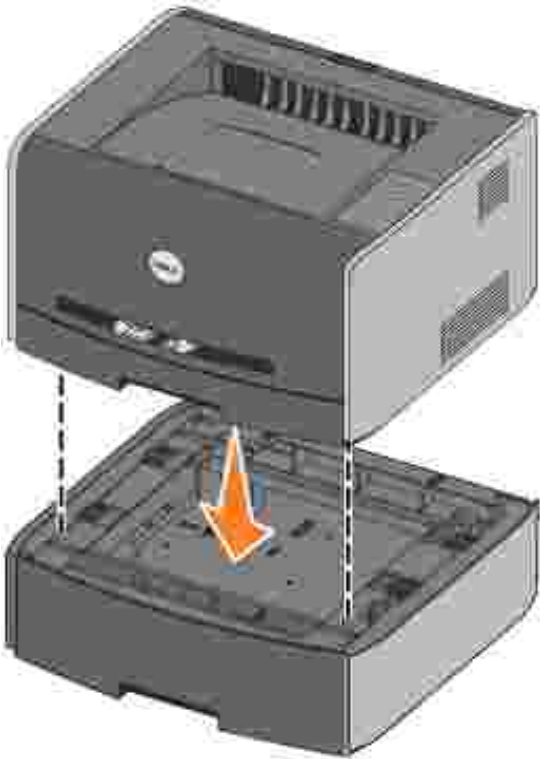

Dell 1710/1710n

1. Click on **Dell** (→ →Dell Printers→Dell Laser Printer 1710→Dell Local Printer Settings Utility).
2. Click on **Dell Laser Printer 1710**.
3. Click **OK**.
- 4.
5.
  - 1.
  - 2.
- 6.
7. →
- 8.